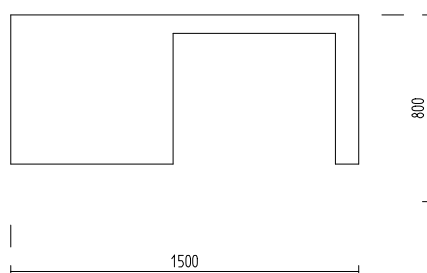

BLOK BLAGAJNA 1500 D

-Inox izvedba: X5CrNi18.10
-Ladica na zklju avanje
-Podesive nogice

Dužina: 1500 mm
Širina: 800 mm
Visina: 850 mm
Neto težina: kg