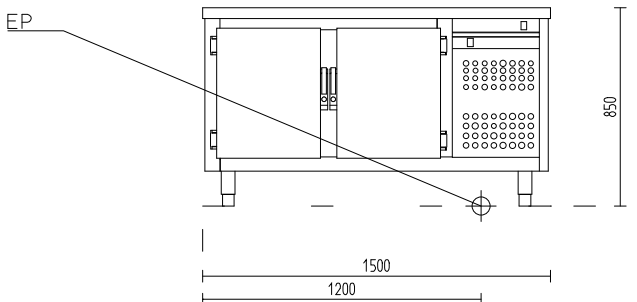

Instalacioni podaci:

El. priklju : 0,3kW 230V 1N 50Hz