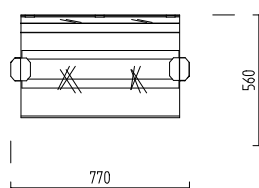

PROSPEKT ZA PROIZVOD: KON-K65070

SA TEHNI KIM PODACIMA

Br. artikla: KON-K65070
Tip: NVH-2S
Proizvo a : KON AR

Dužina: 770 mm
Širina: 560 mm
Visina: 650 mm
Neto težina: kg

NADGRADNA VITRI. HL.KUPKE 2GN

- Inox izvedba: X5CrNi18.10
- Ugrad. okrug.svjetiljka:2 kom
- Zaštitno prozirno staklo d=6
- Dvije police
- Niža polica ima rasvjetu
- Priklju ni napon:1N 50Hz 230V
- Priklju na snaga: 0,03 kW