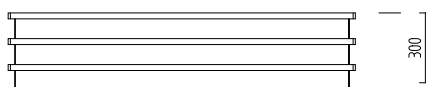

LINIJSKI KLIZA 1500

Br. artikla: KON-K37087
Tip: LK-150F
Proizvo a : KON AR

-Inox izvedba: X5CrNi18.10
-Kliza iz poliranih cijevi
min. promjera 25 mm

Dužina: 1500 mm
Širina: 300 mm
Visina: 200 mm
Neto težina: kg