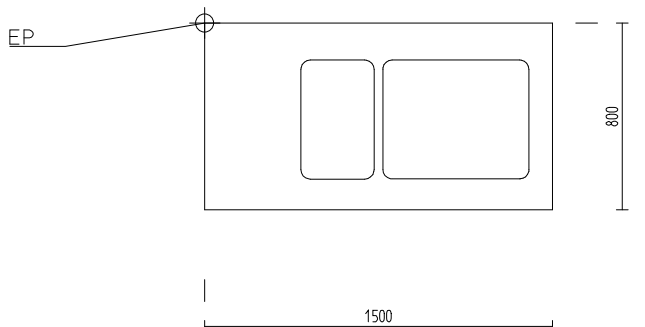

ELEKTRI NA LINIJSKA TOPLA

KUPKA 1500 3GP-1/1
-Kapacitet:3 gastro posude 1/1
dubine 200 mm
-Inox izvedba: X5CrNi18.10
-Neutralni ormari s kliznim
vratima
-Regulacija temperature korita
termostatom 30-90 C
-PRIKLJU NA SNAGA: 2,2 kW ,
maksimalna priklju na snaga
kod priklju enja više
proizvoda u nizu: 16 kW
-Priklju ni napon:3N 50Hz
380/220V
-El. priklju ak: uti nica
TEP32-6h/250/380
*U cijenu nije ura unata
vitrina K37085,fasada i kliza