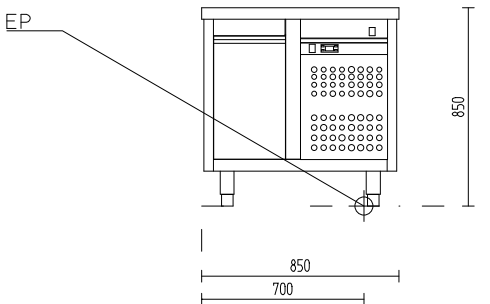

PROSPEKT ZA PROIZVOD: KON-K62032

SA TEHNI KIM PODACIMA

Br. artikla: **KON-K62032**
Tip: **HLK-2GN**
Proizvo a : **KON AR**

Dužina: **850** mm
Širina: **800** mm
Visina: **850** mm
Neto težina: **kg**

HLA ENA LINIJSKA KUPKA 850

- 2GN 1/1
- -Hla ena gornja ploha s koritom dubine 120 mm
- -Kapacitet: 2GN 1/1
- -Inox izvedba: X5CrNi18.10
- -Neutralni ormari
- -Regulacija temperature utisnu a do +10 C
- -Rashladni plin R 134a
- -PRIKLJU NA SNAGA: 0,3 kW , maksimalna priklju enja više proizvoda u nizu: 16 kW
- -Priklju ni napon: 1N 50Hz 220V
- -El. priklju ak: uti nica TEP32-6h/250/380
- -Podesive nogice
- -U cijenu nije ura unata vitrina K65070, fasada i kliza

Instalacioni podaci:

El. priklju : 0,3kW 230V 1N 50Hz