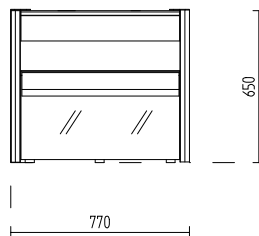

PROSPEKT ZA PROIZVOD: KON-K65070

SA TEHNI KIM PODACIMA

Br. artikla: KON-K65070
Tip: NVH-2S
Proizvo a : KON AR

Dužina: 770 mm
Širina: 560 mm
Visina: 650 mm
Neto težina: kg

NADGRADNA VITRI. HL.KUPKE 2GN

- Inox izvedba: X5CrNi18.10
- Ugrad. okrug.svjetiljka:2 kom
- Zaštitno prozirno staklo d=6
- Dvije police
- Niža polica ima rasvjetu
- Priklju ni napon:1N 50Hz 230V
- Priklju na snaga: 0,03 kW