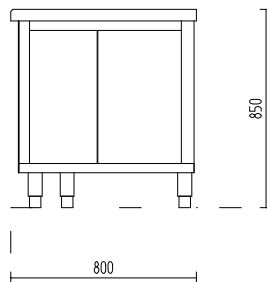

PROSPEKT ZA PROIZVOD: KON-K45122

SA TEHNI KIM PODACIMA

Br. artikla: **KON-K45122**
Tip: **KELD-80**
Proizvo a : **KON AR**

Dužina: **800** mm
Širina: **800** mm
Visina: **850** mm
Neto težina: **kg**

KUTNI LINIJSKI ELEMENT OTV. LD

-Inox izvedba 18.10
-4 inox podesive nogice
-ELEKTRI NI PRIKLJU AK:
uti nica TEP 32-6h/250/380
3P+N+uzemljenje
-PRIKLJU NA SNAGA:
maksimalna priklju na snaga
kod priklju enja više
proizvoda u nizu: 16 kW