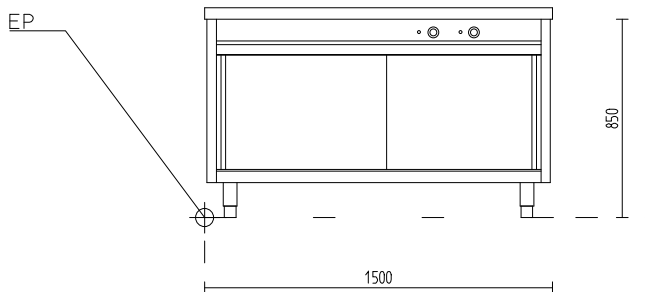

ELEKTRI NA LINIJSKA TOPLA

KUPKA 1500 3GP-1/1
-Kapacitet:3 gastro posude 1/1
dubine 200 mm
-Inox izvedba: X5CrNi18.10
-Neutralni ormari s kliznim
vratima
-Regulacija temperature korita
termostatom 30-90 C
-PRIKLJU NA SNAGA: 2,2 kW ,
maksimalna priklju na snaga
kod priklju enja više
proizvoda u nizu: 16 kW
-Priklju ni napon:3N 50Hz
380/220V
-El. priklju ak: uti nica
TEP32-6h/250/380
*U cijenu nije ura unata
vitrina K37085,fasada i kliza