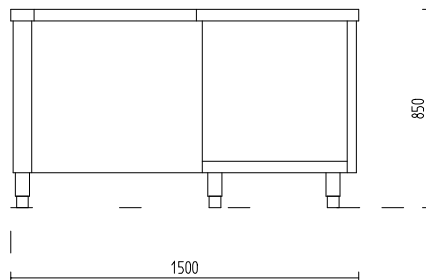

BLOK BLAGAJNA 1500 L

-Inox izvedba: X5CrNi18.10
-Ladica na zaključavanje
-Podesive nogice

Dužina: 1500 mm
Širina: 800 mm
Visina: 850 mm
Neto težina: kg