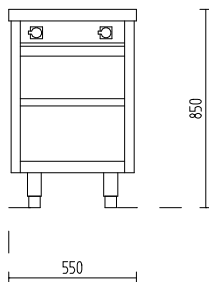

NEUTRALNI LINIJSKI STOL S

- DVIJE UTI NICE 550
- -Inox izvedba: X5CrNi18.10
- -Dva jednofazna priklju ka s radne strane
- -Polica
- -PRIKLJU NA SNAGA: maksimalna priklju na snaga kod priklju enja više proizvoda u nizu: 16 kW
- -El. priklju ak: uti nica TEP32-6h/250/380
- -Podesive nogice
- -U cijenu nisu ura unati fasada i kliza