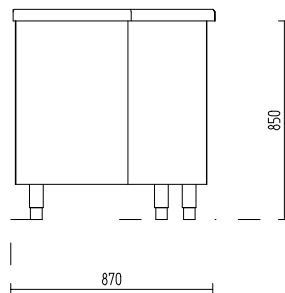

PROSPEKT ZA PROIZVOD: KON-K37082

SA TEHNI KIM PODACIMA

Br. artikla: **KON-K37082**
Tip: **LKE-87**
Proizvo a : **KON AR**

Dužina: **870** mm
Širina: **870** mm
Visina: **850** mm
Neto težina: **kg**

KUTNI LINIJSKI ELEMENT 870

NEUTRALNI
-Inox izvedba: X5CrNi18.10
-PRIKLJU NA SNAGA:
maksimalna priklju na snaga
kod priklju enja više
proizvoda u nizu: 16 kW
-El. priklju ak: uti nica
TEP32-6h/250/380
-Podesive nogice
-U cijenu nisu ura unati
fasada i kliza