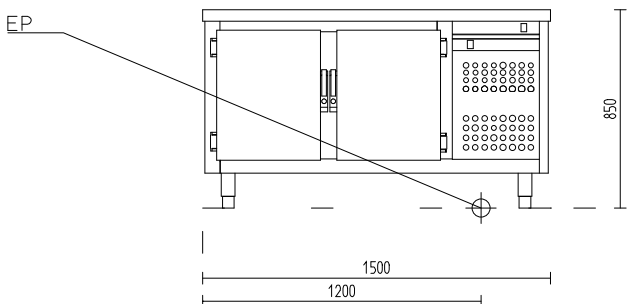

PROSPEKT ZA PROIZVOD: KON-K38866

SA TEHNI KIM PODACIMA

Br. artikla: **KON-K38866**
Tip: **HPE-UP10-N**
Proizvođa: **KON AR**

Dužina: **1500** mm
Širina: **800** mm
Visina: **850** mm
Neto težina: **kg**

HLA ENI STOL UPUŠTENA PLOHA 10

- -Inox izvedba 18.10
- -Hla ena ploha upuštena 10 mm
- -Hla eni box s 2 nosa a GP (+2 do +8 C)
- -4 inox podesive nogice
- -ELEKTRI NI PRIKLJU AK: uti nica TEP 32-6h/250/380 3P+N+uzemljenje
- -PRIKLJU NA SNAGA: 0,3 kW maksimalna priklju na snaga kod priklju enja više proizvoda u nizu: 16 kW
- *cijena je bez fasade K36492, gastro posuda i vitrine K36081

Instalacioni podaci:

El. priklju : 0,3kW 230V 1N 50Hz