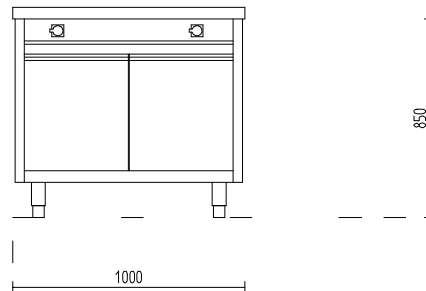

NEUTRALNI LINIJSKI STOL S

DVIJE UTI NICE 1000 ZATVORENI

-Inox izvedba: X5CrNi18.10

-Neutralni ormari s dvoja vrata

-Dva jednofazna priklju ka s radne strane

-Polica

-PRIKLJU NA SNAGA: maksimalna priklju na snaga kod priklju enja više proizvoda u nizu: 16 kW

-El. priklju ak: uti nica TEP32-6h/250/380

-Podesive nogice

-U cijenu nisu ura unati fasada i kliza