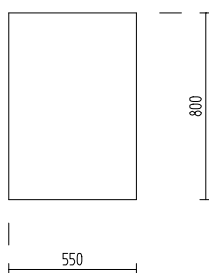

NEUTRALNI LINIJSKI STOL S

- DVIJE UTI NICE 550
- -Inox izvedba: X5CrNi18.10
- -Dva jednofazna priklju ka s radne strane
- -Polica
- -PRIKLJU NA SNAGA: maksimalna priklju na snaga kod priklju enja više proizvoda u nizu: 16 kW
- -El. priklju ak: uti nica TEP32-6h/250/380
- -Podesive nogice
- -U cijenu nisu ura unati fasada i kliza