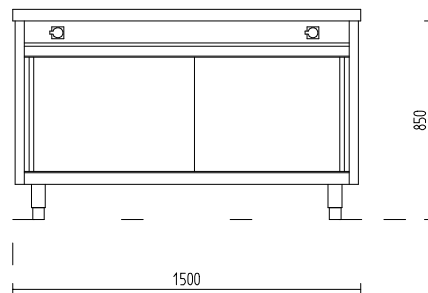

Dužina: **1200** mm
Širina: **800** mm
Visina: **850** mm
Neto težina: **kg**

NEUTRALNI LINIJSKI STOL S

- DVIJE UTI NICE 1200 ZATVORENI
- Inox izvedba: X5CrNi18.10
- Neutralni ormari s kliznim vratima
- Dva jednofazna priklju ka s radne strane
- PRIKLJU NA SNAGA: maksimalna priklju na snaga kod priklju enja više proizvoda u nizu: 16 kW
- El. priklju ak: uti nica TEP32-6h/250/380
- Podesive nogice
- U cijenu nisu ura unati fasada i kliza

PROSPEKT ZA PROIZVOD: KON-K37080

SA TEHNI KIM PODACIMA

Br. artikla: KON-K37080
Tip: LNEZ-150-2UT
Proizvo a : KON AR

Dužina: 1500 mm
Širina: 800 mm
Visina: 850 mm
Neto težina: kg

NEUTRALNI LINIJSKI STOL S

- DVIJE UTI NICE ZATVORENI
- Inox izvedba: X5CrNi18.10
- Neutralni ormari s kliznim vratima
- Dva jednofazna priklju ka s radne strane
- PRIKLJU NA SNAGA: maksimalna priklju na snaga kod priklju enja više proizvoda u nizu: 16 kW
- El. priklju ak: uti nica TEP32-6h/250/380
- Podesive nogice
- U cijenu nisu ura unati fasada i kliza