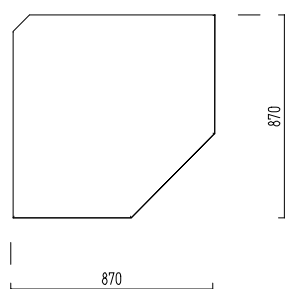

PROSPEKT ZA PROIZVOD: KON-K37082

SA TEHNI KIM PODACIMA

Br. artikla: **KON-K37082**
Tip: **LKE-87**
Proizvo a : **KON AR**

Dužina: **870** mm
Širina: **870** mm
Visina: **850** mm
Neto težina: **kg**

KUTNI LINIJSKI ELEMENT 870

NEUTRALNI
-Inox izvedba: X5CrNi18.10
-PRIKLJU NA SNAGA:
maksimalna priklju na snaga
kod priklju enja više
proizvoda u nizu: 16 kW
-El. priklju ak: uti nica
TEP32-6h/250/380
-Podesive nogice
-U cijenu nisu ura unati
fasada i kliza