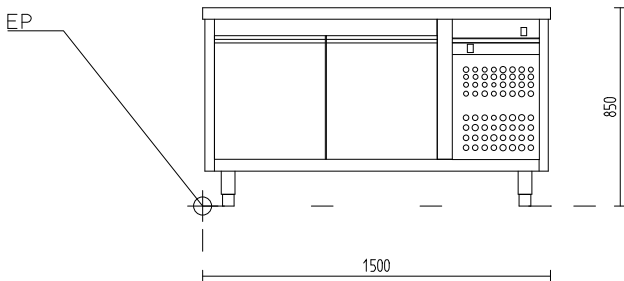

PROSPEKT ZA PROIZVOD: KON-K45043

SA TEHNI KIM PODACIMA

Br. artikla: **KON-K45043**
Tip: **HLK-4GN**
Proizvo a : **KON AR**

Dužina: **1500** mm
Širina: **800** mm
Visina: **850** mm
Neto težina: **kg**

HLA ENI LINIJSKI STOL 1500

- -Hla ena gornja ploha s koritom dubine 120 mm
- -Inox izvedba: X5CrNi18.10
- -Neutralni ormari
- -Regulacija temperature utisnu a do +10 C
- -Rashladni plin R 134a
- -PRIKLJU NA SNAGA: 0,3 kW , maksimalna priklju na snaga kod priklju enja više proizvoda u nizu: 16 kW
- -Priklju ni napon: 1N 50Hz 220V
- -El. priklju ak: uti nica TEP32-6h/250/380
- -Podesive nogice
- -U cijenu nije ura unata vitrina K36081, fasada i kliza

Instalacioni podaci:

El. priklju : 0,3kW 230V 50Hz 1N