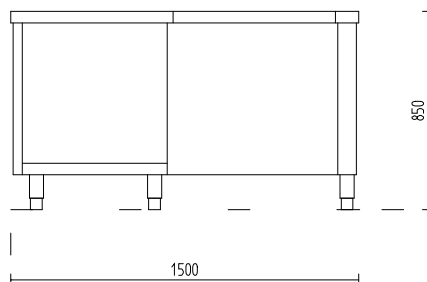

BLOK BLAGAJNA 1500 D

-Inox izvedba: X5CrNi18.10
-Ladica na zklju avanje
-Podesive nogice

Dužina: 1500 mm
Širina: 800 mm
Visina: 850 mm
Neto težina: kg