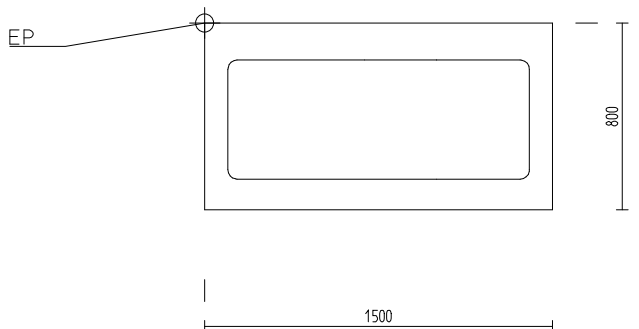

HLA ENI LINIJSKI STOL 1500

- -Hla ena gornja ploha s utisnu em dubine 10 mm
- -Inox izvedba: X5CrNi18.10
- -Neutralni ormari
- -Regulacija temperature utisnu a do +10 C
- -Rashladni plin R 134a
- -PRIKLJU NA SNAGA: 0,3 kW , maksimalna priklju na snaga kod priklju enja više proizvoda u nizu: 16 kW
- -Priklju ni napon: 1N 50Hz 220V
- -El. priklju ak: uti nica TEP32-6h/250/380
- -Podesive nogice
- -U cijenu nije ura unata vitrina K36081, fasada i kliza