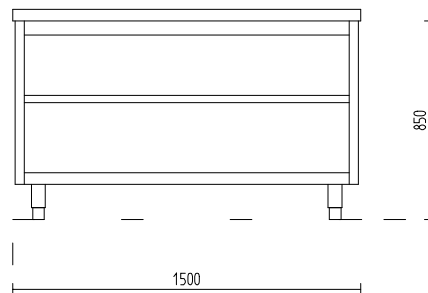

NEUTRALNI LINIJSKI STOL 1500

OTVORENI

-Inox izvedba: X5CrNi18.10

-Polica

-PRIKLJU NA SNAGA:

maksimalna priklju na snaga

kod priklju enja više

proizvoda u nizu: 16 kW

-El. priklju ak: uti nica

TEP32-6h/250/380

-Podesive nogice

-U cijenu nisu ura unati

fasada i kliza