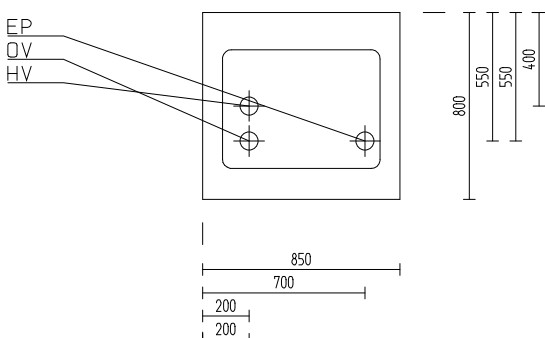

PROSPEKT ZA PROIZVOD: KON-K45192

SA TEHNI KIM PODACIMA

Br. artikla: **KON-K45192**
Tip: **ELK-2GP**
Proizvo a : **KON AR**

Dužina: **850** mm
Širina: **800** mm
Visina: **850** mm
Neto težina: **kg**

EL. LINIJ. KUPKA 2GP S OV, DV

- -Kapacitet: 2 gastro posude 1/1 dubine 200 mm
- -Inox izvedba 18.10
- -Grijani ormari 0,9 kW s term. regulacijom
- -Vrata ormari a klizna
- -Odvod vode 1/2"
- -Dovod vode 1/2"
- -PRIKLJU NA SNAGA: 2,3 kW
- -Priklju ni napon: 1N 50Hz 230V
- *U cijenu nije ura unata vitrina, fasada i gastro pos.

Instalacioni podaci:

El. priklju : 2,3kW 230V 1N 50Hz
Odvod vode: o50
Hladna voda: 1/2"