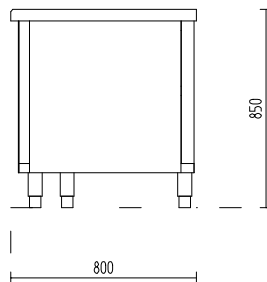

PROSPEKT ZA PROIZVOD: KON-K45123

SA TEHNI KIM PODACIMA

Br. artikla: **KON-K45123**
Tip: **LKE-80D-P**
Proizvo a : **KON AR**

Dužina: **800** mm
Širina: **800** mm
Visina: **850** mm
Neto težina: **kg**

KUTNI LINIJSKI ELEMENT DESNI

-Inox izvedba 18.10
-Polica
-4 inox podesive nogice
-ELEKTRI NI PRIKLJU AK:
uti nica TEP 32-6h/250/380
3P+N+uzemljenje
-PRIKLJU NA SNAGA:
maksimalna priklju na snaga
kod priklju enja više
proizvoda u nizu: 16 kW