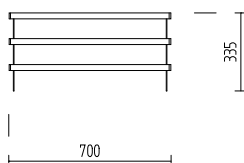

PROSPEKT ZA PROIZVOD: KON-K38297

SA TEHNI KIM PODACIMA

LINIJSKI KLIZA 700

Br. artikla: KON-K38297
Tip: LK-700F
Proizvo a : KON AR

-Inox izvedba: X5CrNi18.10

Dužina: 700 mm
Širina: 335 mm
Visina: 818 mm
Neto težina: kg