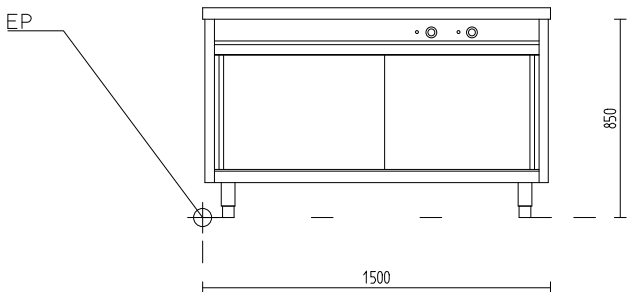

ELEKTRI NA LINIJSKA TOPLA

KUPKA 1500 2x2GP-1/1
-Kapacitet: 4 gastro posude 1/1 dubine 200 mm
-Inox izvedba: X5CrNi18.10
-Neutralni ormari s kliznim vratima
-Regulacija temperature korita termostatom 30-90 C
-PRIKLJU NA SNAGA: 2,9 kW , maksimalna priklju na snaga kod priklju enja više proizvoda u nizu: 16 kW
-Priklju ni napon: 3N 50Hz 380/220V
-El. priklju ak: uti nica TEP32-6h/250/380
*U cijenu nije ura unata vitrina K37085, fasada i kliza