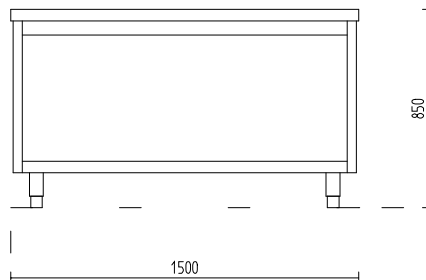

PROSPEKT ZA PROIZVOD: KON-K45054

SA TEHNI KIM PODACIMA

Br. artikla: **KON-K45054**
Tip: **LNEO-90**
Proizvo a : **KON AR**

Dužina: **900** mm
Širina: **800** mm
Visina: **850** mm
Neto težina: **kg**

NEUTRALNI LINIJSKI STOL 900

PROSPEKT ZA PROIZVOD: KON-K45055

SA TEHNI KIM PODACIMA

Br. artikla: KON-K45055
Tip: LNEO-150
Proizvo a : KON AR

Dužina: 1500 mm
Širina: 800 mm
Visina: 850 mm
Neto težina: kg

NEUTRALNI LINIJSKI STOL 1500

OTVORENI
-Inox izvedba: X5CrNi18.10
-PRIKLJU NA SNAGA:
maksimalna priklju na snaga
kod priklju enja više
proizvoda u nizu: 16 kW
-El. priklju ak: uti nica
TEP32-6h/250/380
-Podesive nogice
-U cijenu nisu ura unati
fasada i kliza

PROSPEKT ZA PROIZVOD: KON-K38280

SA TEHNI KIM PODACIMA

Br. artikla: **KON-K38280**
Tip: **LNEO-80-P**
Proizvo a : **KON AR**

Dužina: **800** mm
Širina: **800** mm
Visina: **850** mm
Neto težina: **kg**

NEUTRALNI LINIJSKI STOL 800