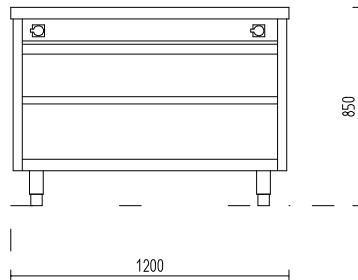

Br. artikla: **KON-K38229**
Tip: **LNEO-120-2UT-P**
Proizvo a : **KON AR**

Dužina: **1200** mm
Širina: **800** mm
Visina: **850** mm
Neto težina: **kg**

NEUTRALNI LINIJSKI STOL S

DVIJE UTI NICE 1200 OTVORENI
-Inox izvedba: X5CrNi18.10
-Dva jednofazna priklju ka s
radne strane
-Polica
-PRIKLJU NA SNAGA:
maksimalna priklju na snaga
kod priklju enja više
proizvoda u nizu: 16 kW
-El. priklju ak: uti nica
TEP32-6h/250/380
-Podesive nogice
-U cijenu nisu ura unati
fasada i kliza