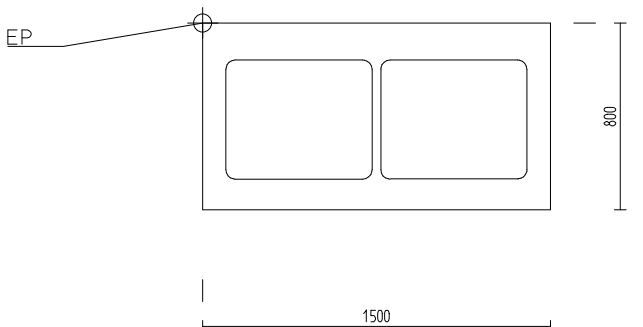

ELEKTRI NA LINIJSKA TOPLA

KUPKA 1500 2x2GP-1/1
-Kapacitet: 4 gastro posude 1/1 dubine 200 mm
-Inox izvedba: X5CrNi18.10
-Neutralni ormari s kliznim vratima
-Regulacija temperature korita termostatom 30-90 C
-PRIKLJU NA SNAGA: 2,9 kW , maksimalna priklju na snaga kod priklju enja više proizvoda u nizu: 16 kW
-Priklju ni napon: 3N 50Hz 380/220V
-El. priklju ak: uti nica TEP32-6h/250/380
*U cijenu nije ura unata vitrina K37085, fasada i kliza