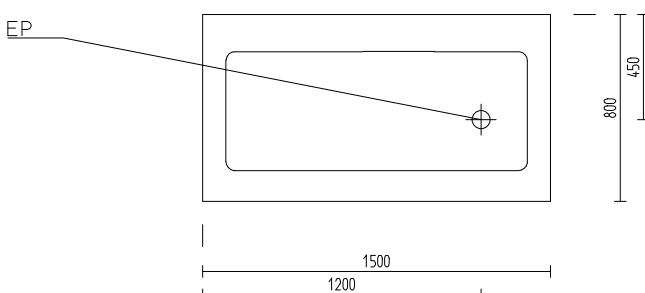

Instalacioni podaci:

El. priklju : 0,3kW 230V 1N 50Hz