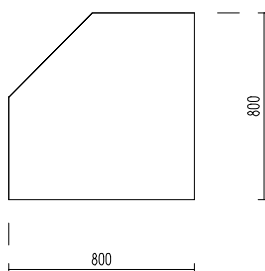

PROSPEKT ZA PROIZVOD: KON-K45082

SA TEHNI KIM PODACIMA

Br. artikla: **KON-K45082**
Tip: **LKE-80L-P**
Proizvo a : **KON AR**

Dužina: **800** mm
Širina: **800** mm
Visina: **850** mm
Neto težina: **kg**

KUTNI LINIJSKI ELEMENT LIJEVI

-Inox izvedba 18.10
-4 inox podesive nogice
-ELEKTRI NI PRIKLJU AK:
uti nica TEP 32-6h/250/380
3P+N+uzemljenje
-PRIKLJU NA SNAGA:
maksimalna priklju na snaga
kod priklju enja više
proizvoda u nizu: 16 kW