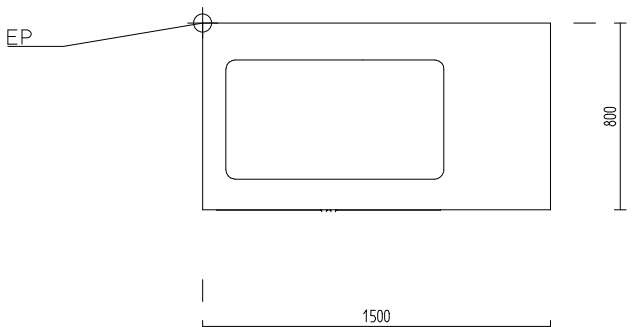

Instalacioni podaci:

El. priklju : 0,3kW 230V 50Hz 1N