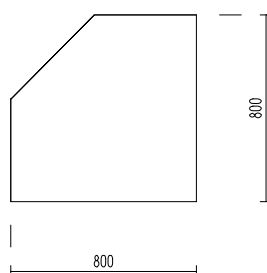

PROSPEKT ZA PROIZVOD: KON-K45123

SA TEHNI KIM PODACIMA

Br. artikla: **KON-K45123**
Tip: **LKE-80D-P**
Proizvo a : **KON AR**

Dužina: **800** mm
Širina: **800** mm
Visina: **850** mm
Neto težina: **kg**

KUTNI LINIJSKI ELEMENT DESNI

-Inox izvedba 18.10
-Polica
-4 inox podesive nogice
-ELEKTRI NI PRIKLJU AK:
uti nica TEP 32-6h/250/380
3P+N+uzemljenje
-PRIKLJU NA SNAGA:
maksimalna priklju na snaga
kod priklju enja više
proizvoda u nizu: 16 kW