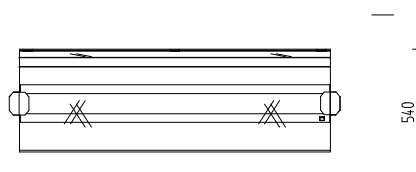

PROSPEKT ZA PROIZVOD: KON-K46906

SA TEHNI KIM PODACIMA

Br. artikla: KON-K46906
Tip: NVH-4S
Proizvo a : KON AR

Dužina: 1420 mm
Širina: 540 mm
Visina: 650 mm
Neto težina: kg

NADGRADNA VITRINA HLADNE KUPKE

4GN

- -Inox izvedba: X5CrNi18.10
- -Ugrad. okrug.svjetiljka:4 kom
- -Zaštitno prozirno staklo d=6
- -Dvije police
- -Niža polica ima rasvjetu
- -Priklju ni napon:1N 50Hz 230V
- -Priklju na snaga: 60 W