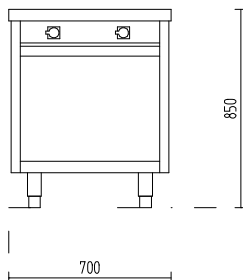

NEUTRALNI LINIJSKI STOL S

DVIJE UTI NICE 700 OTVORENI

-Inox izvedba: X5CrNi18.10

*-Dva jednofazna priklju ka s
radne strane*

-Polica

-PRIKLJU NA SNAGA:

maksimalna priklju na snaga

kod priklju enja više

proizvoda u nizu: 16 kW

-El. priklju ak: uti nica

TEP32-6h/250/380

-Podesive nogice

-U cijenu nisu ura unati

fasada i kliza