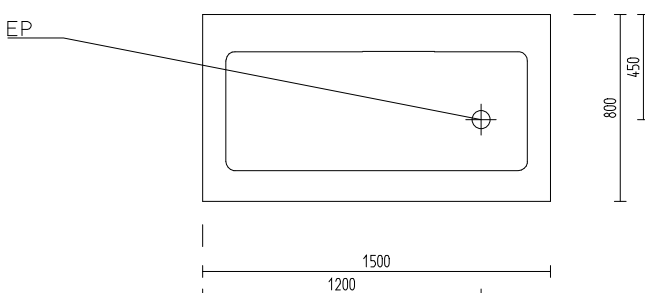

PROSPEKT ZA PROIZVOD: KON-K38866

SA TEHNI KIM PODACIMA

Br. artikla: **KON-K38866**
Tip: **HPE-UP10-N**
Proizvođa: **KON AR**

Dužina: **1500** mm
Širina: **800** mm
Visina: **850** mm
Neto težina: **kg**

HLA ENI STOL UPUŠTENA PLOHA 10

- -Inox izvedba 18.10
- -Hla ena ploha upuštena 10 mm
- -Hla eni box s 2 nosa a GP (+2 do +8 C)
- -4 inox podesive nogice
- -ELEKTRI NI PRIKLJU AK: uti nica TEP 32-6h/250/380 3P+N+uzemljenje
- -PRIKLJU NA SNAGA: 0,3 kW maksimalna priklju na snaga kod priklju enja više proizvoda u nizu: 16 kW
- *cijena je bez fasade K36492, gastro posuda i vitrine K36081

Instalacioni podaci:

El. priklju : 0,3kW 230V 1N 50Hz