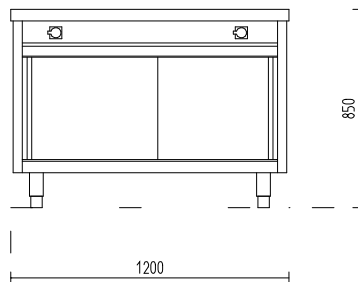

Dužina: **1200** mm
Širina: **800** mm
Visina: **850** mm
Neto težina: **kg**

NEUTRALNI LINIJSKI STOL S

- DVIJE UTI NICE 1200 ZATVORENI
- Inox izvedba: X5CrNi18.10
- Neutralni ormari s kliznim vratima
- Dva jednofazna priklju ka s radne strane
- PRIKLJU NA SNAGA: maksimalna priklju na snaga kod priklju enja više proizvoda u nizu: 16 kW
- El. priklju ak: uti nica TEP32-6h/250/380
- Podesive nogice
- U cijenu nisu ura unati fasada i kliza