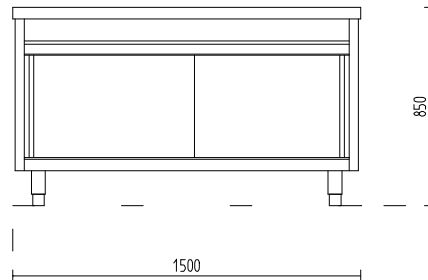

Br. artikla: **KON-K38229**
Tip: **LNEO-120-2UT-P**
Proizvo a : **KON AR**

Dužina: **1200** mm
Širina: **800** mm
Visina: **850** mm
Neto težina: **kg**

NEUTRALNI LINIJSKI STOL S

DVIJE UTI NICE 1200 OTVORENI
-Inox izvedba: X5CrNi18.10
-Dva jednofazna priklju ka s
radne strane
-Polica
-PRIKLJU NA SNAGA:
maksimalna priklju na snaga
kod priklju enja više
proizvoda u nizu: 16 kW
-El. priklju ak: uti nica
TEP32-6h/250/380
-Podesive nogice
-U cijenu nisu ura unati
fasada i kliza

PROSPEKT ZA PROIZVOD: KON-K45042

SA TEHNI KIM PODACIMA

Br. artikla: KON-K45042
Tip: LNEZ-150
Proizvo a : KON AR

Dužina: 1500 mm
Širina: 800 mm
Visina: 850 mm
Neto težina: kg

NEUTRALNI LINIJSKI STOL 1500

- Inox izvedba: X5CrNi18.10
- Neutralni ormari s kliznim vratima
- PRIKLJU NA SNAGA: maksimalna priklju na snaga kod priklju enja više proizvoda u nizu: 16 kW
- El. priklju ak: uti nica TEP32-6h/250/380
- Podesive nogice
- U cijenu nisu ura unati fasada i kliza