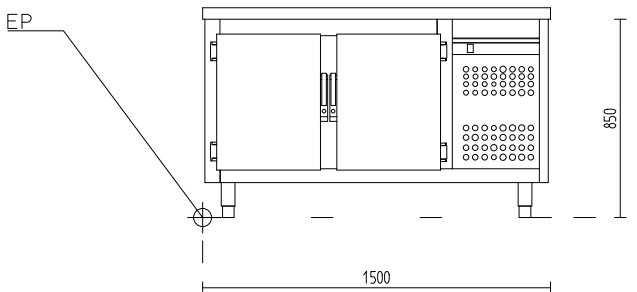

Instalacioni podaci:

El. priklju : 0,3kW 230V 50Hz 1N