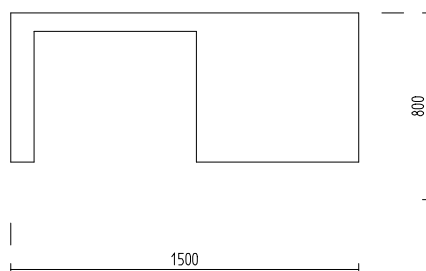

BLOK BLAGAJNA 1500 L

-Inox izvedba: X5CrNi18.10
-Ladica na zaključavanje
-Podesive nogice

Dužina: 1500 mm
Širina: 800 mm
Visina: 850 mm
Neto težina: kg