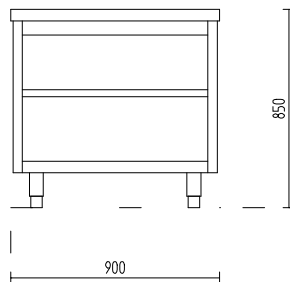

PROSPEKT ZA PROIZVOD: KON-K38304

SA TEHNI KIM PODACIMA

Br. artikla: KON-K38304
Tip: LNEO-90-P
Proizvo a : KON AR

Dužina: 900 mm
Širina: 800 mm
Visina: 850 mm
Neto težina: kg

NEUTRALNI LINIJSKI STOL 900

OTVORENI
-Inox izvedba: X5CrNi18.10
-Polica
-PRIKLJU NA SNAGA:
maksimalna priklju na snaga
kod priklju enja više
proizvoda u nizu: 16 kW
-El. priklju ak: uti nica
TEP32-6h/250/380
-Podesive nogice
-U cijenu nisu ura unati
fasada i kliza