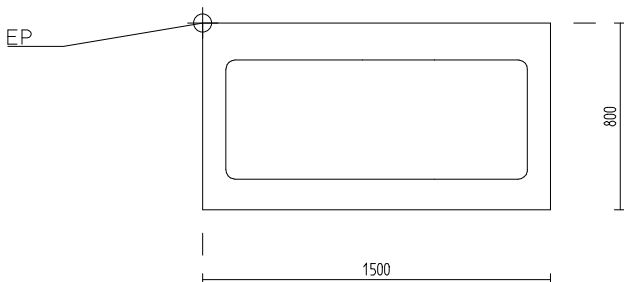

PROSPEKT ZA PROIZVOD: KON-K45043

SA TEHNI KIM PODACIMA

Br. artikla: **KON-K45043**
Tip: **HLK-4GN**
Proizvo a : **KON AR**

Dužina: **1500** mm
Širina: **800** mm
Visina: **850** mm
Neto težina: **kg**

HLA ENI LINIJSKI STOL 1500

- -Hla ena gornja ploha s koritom dubine 120 mm
- -Inox izvedba: X5CrNi18.10
- -Neutralni ormari
- -Regulacija temperature utisnu a do +10 C
- -Rashladni plin R 134a
- -PRIKLJU NA SNAGA: 0,3 kW , maksimalna priklju na snaga kod priklju enja više proizvoda u nizu: 16 kW
- -Priklju ni napon: 1N 50Hz 220V
- -El. priklju ak: uti nica TEP32-6h/250/380
- -Podesive nogice
- -U cijenu nije ura unata vitrina K36081, fasada i kliza

Instalacioni podaci:

El. priklju : 0,3kW 230V 50Hz 1N