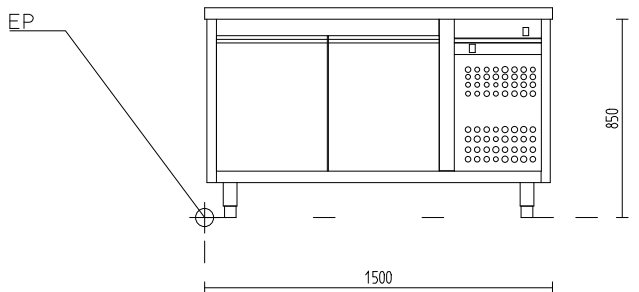

HLA ENI LINIJSKI STOL 1500

- -Hla ena gornja ploha s utisnu em dubine 10 mm
- -Inox izvedba: X5CrNi18.10
- -Neutralni ormari
- -Regulacija temperature utisnu a do +10 C
- -Rashladni plin R 134a
- -PRIKLJU NA SNAGA: 0,3 kW , maksimalna priklju na snaga kod priklju enja više proizvoda u nizu: 16 kW
- -Priklju ni napon: 1N 50Hz 220V
- -El. priklju ak: uti nica TEP32-6h/250/380
- -Podesive nogice
- -U cijenu nije ura unata vitrina K36081, fasada i kliza