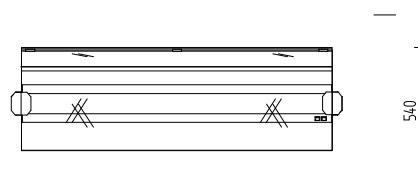

PROSPEKT ZA PROIZVOD: KON-K46907

SA TEHNI KIM PODACIMA

Br. artikla: KON-K46907
Tip: NVK-4S
Proizvo a : KON AR

Dužina: 1420 mm
Širina: 540 mm
Visina: 650 mm
Neto težina: kg

NADGRADNA VITRINA TOPLE KUPKE

- Inox izvedba: X5CrNi18.10
- Infra.grija s reflekt.:4 kom
- Snaga jednog grija a:0,25 kW
- Ugrad. okrug.svjetiljka:3 kom
- Zaštitno prozirno staklo d=6
- Dvije police
- Niža polica ima infra.grija i rasvjetu
- Priklju ni napon:1N 50Hz 230V
- Priklju na snaga: 1,15 kW