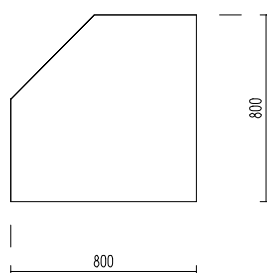

PROSPEKT ZA PROIZVOD: KON-K45122

SA TEHNI KIM PODACIMA

Br. artikla: **KON-K45122**
Tip: **KELD-80**
Proizvo a : **KON AR**

Dužina: **800** mm
Širina: **800** mm
Visina: **850** mm
Neto težina: **kg**

KUTNI LINIJSKI ELEMENT OTV. LD

-Inox izvedba 18.10
-4 inox podesive nogice
-ELEKTRI NI PRIKLJU AK:
uti nica TEP 32-6h/250/380
3P+N+uzemljenje
-PRIKLJU NA SNAGA:
maksimalna priklju na snaga
kod priklju enja više
proizvoda u nizu: 16 kW