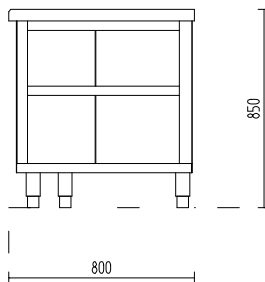

PROSPEKT ZA PROIZVOD: KON-K45082

SA TEHNI KIM PODACIMA

Br. artikla: **KON-K45082**
Tip: **LKE-80L-P**
Proizvo a : **KON AR**

Dužina: **800** mm
Širina: **800** mm
Visina: **850** mm
Neto težina: **kg**

KUTNI LINIJSKI ELEMENT LIJEVI

-Inox izvedba 18.10
-4 inox podesive nogice
-ELEKTRI NI PRIKLJU AK:
uti nica TEP 32-6h/250/380
3P+N+uzemljenje
-PRIKLJU NA SNAGA:
maksimalna priklju na snaga
kod priklju enja više
proizvoda u nizu: 16 kW