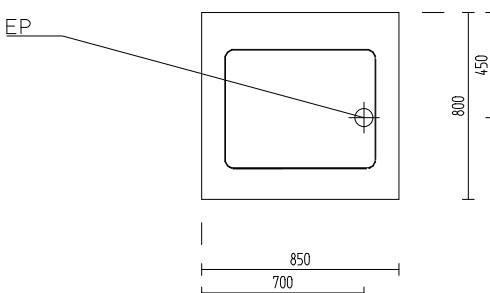

PROSPEKT ZA PROIZVOD: KON-K62032

SA TEHNI KIM PODACIMA

Br. artikla: **KON-K62032**
Tip: **HLK-2GN**
Proizvo a : **KON AR**

Dužina: **850** mm
Širina: **800** mm
Visina: **850** mm
Neto težina: **kg**

HLA ENA LINIJSKA KUPKA 850

- 2GN 1/1
- -Hla ena gornja ploha s koritom dubine 120 mm
- -Kapacitet: 2GN 1/1
- -Inox izvedba: X5CrNi18.10
- -Neutralni ormari
- -Regulacija temperature utisnu a do +10 C
- -Rashladni plin R 134a
- -PRIKLJU NA SNAGA: 0,3 kW , maksimalna priklju enja više proizvoda u nizu: 16 kW
- -Priklju ni napon: 1N 50Hz 220V
- -El. priklju ak: uti nica TEP32-6h/250/380
- -Podesive nogice
- -U cijenu nije ura unata vitrina K65070, fasada i kliza

Instalacioni podaci:

El. priklju : 0,3kW 230V 1N 50Hz