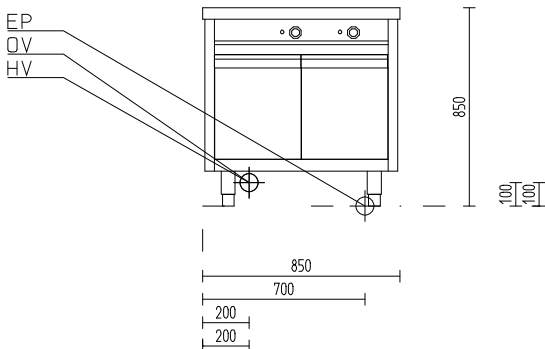

PROSPEKT ZA PROIZVOD: KON-K45192

SA TEHNI KIM PODACIMA

Br. artikla: **KON-K45192**
Tip: **ELK-2GP**
Proizvo a : **KON AR**

Dužina: **850** mm
Širina: **800** mm
Visina: **850** mm
Neto težina: **kg**

EL. LINIJ. KUPKA 2GP S OV, DV

- -Kapacitet: 2 gastro posude 1/1 dubine 200 mm
- -Inox izvedba 18.10
- -Grijani ormari 0,9 kW s term. regulacijom
- -Vrata ormari a klizna
- -Odvod vode 1/2"
- -Dovod vode 1/2"
- -PRIKLJU NA SNAGA: 2,3 kW
- -Priklju ni napon: 1N 50Hz 230V
- *U cijenu nije ura unata vitrina, fasada i gastro pos.

Instalacioni podaci:

El. priklju : 2,3kW 230V 1N 50Hz
Odvod vode: o50
Hladna voda: 1/2"