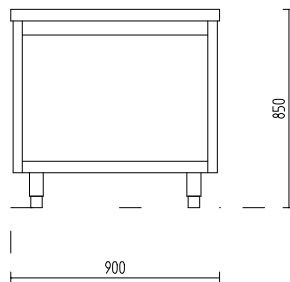

PROSPEKT ZA PROIZVOD: KON-K45054

SA TEHNI KIM PODACIMA

Br. artikla: **KON-K45054**
Tip: **LNEO-90**
Proizvo a : **KON AR**

Dužina: **900** mm
Širina: **800** mm
Visina: **850** mm
Neto težina: **kg**

NEUTRALNI LINIJSKI STOL 900

PROSPEKT ZA PROIZVOD: KON-K45055

SA TEHNI KIM PODACIMA

Br. artikla: KON-K45055
Tip: LNEO-150
Proizvo a : KON AR

Dužina: 1500 mm
Širina: 800 mm
Visina: 850 mm
Neto težina: kg

NEUTRALNI LINIJSKI STOL 1500

OTVORENI
-Inox izvedba: X5CrNi18.10
-PRIKLJU NA SNAGA:
maksimalna priklju na snaga
kod priklju enja više
proizvoda u nizu: 16 kW
-El. priklju ak: uti nica
TEP32-6h/250/380
-Podesive nogice
-U cijenu nisu ura unati
fasada i kliza

PROSPEKT ZA PROIZVOD: KON-K38280

SA TEHNI KIM PODACIMA

Br. artikla: **KON-K38280**
Tip: **LNEO-80-P**
Proizvo a : **KON AR**

Dužina: **800** mm
Širina: **800** mm
Visina: **850** mm
Neto težina: **kg**

NEUTRALNI LINIJSKI STOL 800