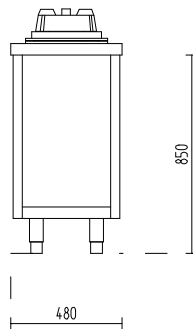

LINIJSKI PODIZA TANJURA

- GRIJANI 480
- -Kapacitet: 2x55 tanjura
  d210-d260
- -Inox izvedba: X5CrNi18.10
- -Dva zaštitna plasti na
  poklopca tanjura
- -PRIKLJU NA SNAGA:
  maksimalna priklju na snaga
  kod priklju enja više
  proizvoda u nizu: 16 kW
- -Priklju ni napon: 3N 50Hz
  380/220V
- -El. priklju ak: uti nica
  TEP32-6h/250/380
- -Podesive nogice
- -U cijenu nisu ura unati
  fasada i kliza