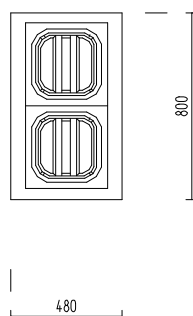

LINIJSKI PODIZA TANJURA

- GRIJANI 480
- -Kapacitet: 2x55 tanjura
  d210-d260
- -Inox izvedba: X5CrNi18.10
- -Dva zaštitna plasti na
  poklopca tanjura
- -PRIKLJU NA SNAGA:
  maksimalna priklju na snaga
  kod priklju enja više
  proizvoda u nizu: 16 kW
- -Priklju ni napon: 3N 50Hz
  380/220V
- -El. priklju ak: uti nica
  TEP32-6h/250/380
- -Podesive nogice
- -U cijenu nisu ura unati
  fasada i kliza