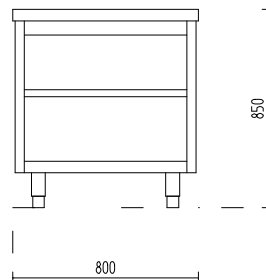

NEUTRALNI LINIJSKI STOL 800

OTVORENI

-Inox izvedba: X5CrNi18.10

-Polica

-PRIKLJU NA SNAGA:

maksimalna priklju na snaga

kod priklju enja više

proizvoda u nizu: 16 kW

-El. priklju ak: uti nica

TEP32-6h/250/380

-Podesive nogice

-U cijenu nisu ura unati

fasada i kliza